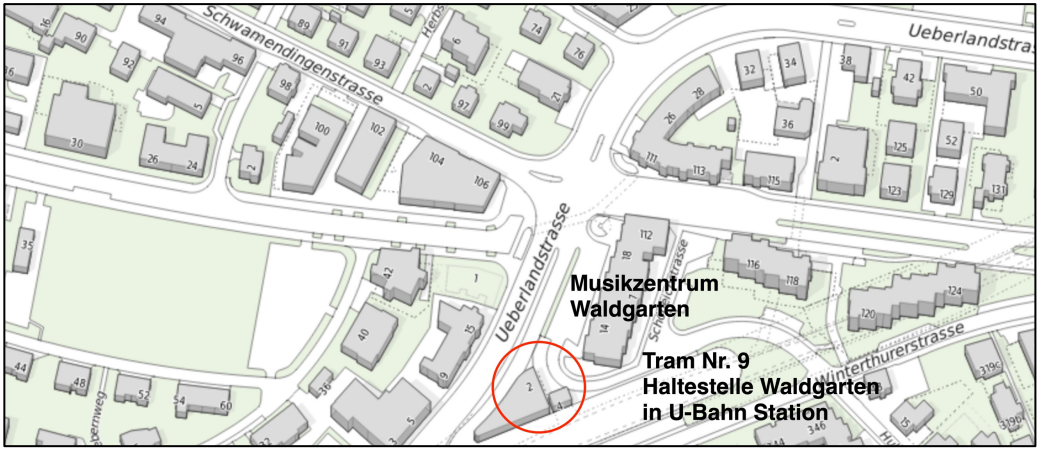

Kirchengemeindehaus Paulus

Musikzentrum Rösli