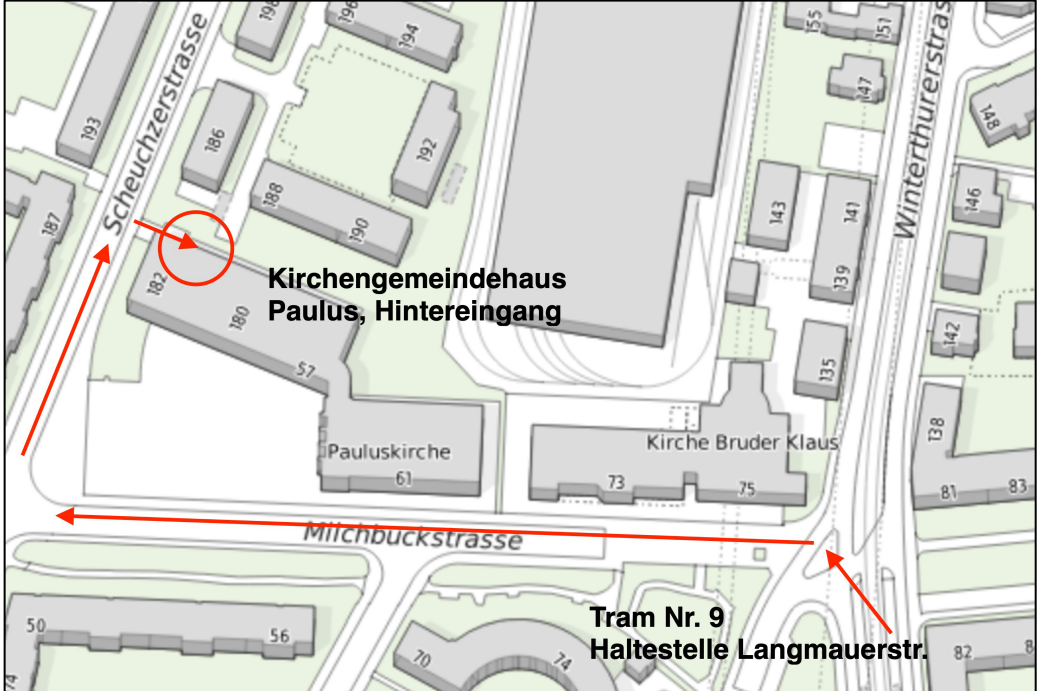

Situationspläne Einspielplätze, OTV-Jugendwettbewerb Zürich 2023:

**OTV Jugendwettbewerb
Züri 2023**

- Musikzentrum Kreuzplatz, Musikschule Konservatorium Zürich, Merkurstrasse 10, 8032 Zürich (Fussweg von Kreuzplatz nach Wolfbach: 11 Minuten)
- Musikzentrum Hegibach, Musikschule Konservatorium Zürich, Hainerweg 6, 8032 Zürich (Bus Nr. 31 von Haltestelle Kunsthaus Richtung Kienastwies. Bei Haltestelle Hegibachplatz aussteigen. Busfahrt 5 Minuten). **Kurzer Fussmarsch Richtung Musikzentrum Hegibach 2 Minuten.**
- Musikzentrum Waldgarten, Probelokal der Jugendmusik Zürich 11, Schöneichstrasse 2, 8051 Zürich (Tram Nr. 9 von Haltestelle Kunsthaus Richtung Hirzenbach. Bei Haltestelle Waldgarten aussteigen. Tramfahrt 15 Minuten). **Bei Haltestelle Waldgarten dem Wegweiser Musikschule folgen und Lift nehmen.**
- Kirchengemeindehaus Paulus, Musikschule Konservatorium Zürich, Scheuchzerstrasse 184, 8057 Zürich (Tram Nr. 9 von Haltestelle Kunsthaus Richtung Hirzenbach. Bei Haltestelle Langmauerstrasse aussteigen. Tramfahrt 10 Minuten). **Kurzer Fussmarsch Richtung Paulus Kirche 4 Minuten. Hintereingang von Kirchengemeindehaus!**
- Musikzentrum Rösli, Musikschule Konservatorium Zürich, Röslistrasse 14, 8042 Zürich (Bus/Tramfahrt, Bus Nr. 31, von Haltestelle Neumarkt Richtung Hermetschloo, bis Haltestelle Central. Dann umsteigen auf Tram Nr. 7 Richtung Stettbach Bahnhof. Bei Haltestelle Röslistrasse aussteigen. Ganze Fahrt 12 Minuten). **Fussmarsch Richtung Schulhaus Rössli 1 Minute.**
- Haus zum Rüden siehe Situationsplan im Festführer (ca. 8 Gehminuten vom Wolfbach).

Musikzentrum Kreuzplatz

Musikzentrum Hegibach

Kirchengemeindehaus Paulus

Musikzentrum Rösli